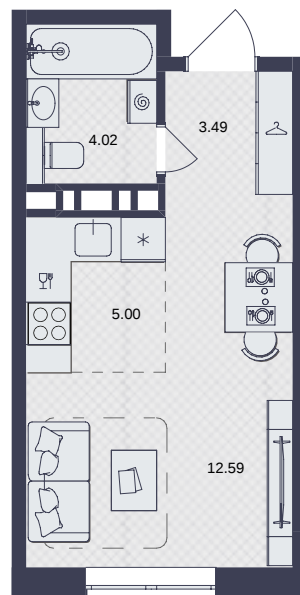

ДУКИ, 46

1-ком. квартира-студия

Жилая площадь | Общая площадь
12,59 м² | 25,1 м²

План 8-10 этажа

ЖК «Дуки 46»	1/1	8	Однокомнатная квартира	25,1 м ²	3 664 600 руб.	II кв. 2027 г.
Проект	Корпус/Секция	Этаж	Тип	Площадь	Стоимость	Срок сдачи