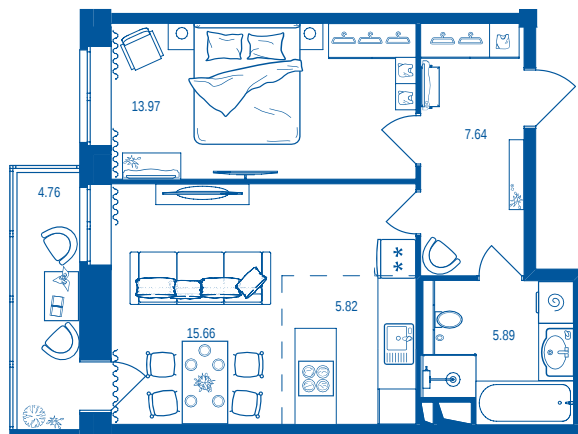

  
**КВАРТАЛ  
 НАБЕРЕЖНЫХ**  
 поз. 1

**2-комнатная квартира**

Жилая площадь | Общая площадь  
**29,63 м<sup>2</sup> | 53,74 м<sup>2</sup>**

ЖК «Квартал Набережных»	1/1	16	Двухкомнатная квартира	53,74 м <sup>2</sup>	5 696 440 руб.	II кв. 2026 г.
Проект	Корпус/Секция	Этаж	Тип	Площадь	Стоимость	Срок сдачи