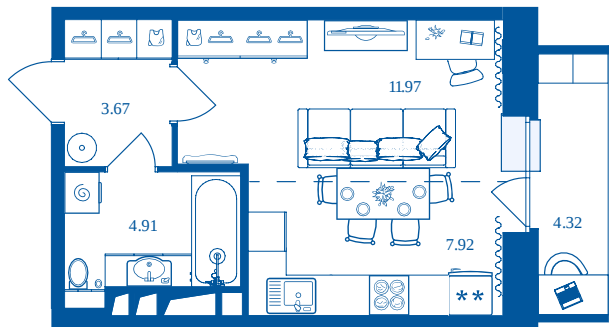

КВАРТАЛ
НАБЕРЕЖНЫХ
 поз. 1

1-комнатная квартира

Жилая площадь
11,97 м² | Общая площадь
32,79 м²

ЖК «Квартал Набережных»	1/1	8	Однокомнатная квартира	32,79 м ²	3 492 135 руб.	III кв. 2026 г.
Проект	Корпус/Секция	Этаж	Тип	Площадь	Стоимость	Срок сдачи