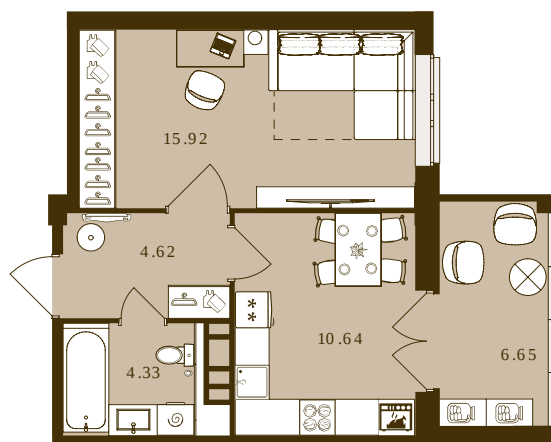

ОСО БИН

квартира новой
культуры

поз. 4 | под. 3

1-комнатная квартира

Жилая площадь | Общая площадь
15,92 м² | 42,16 м²

ЖК «Особин»	4/3	6	Однокомнатная квартира	42,16 м ²	5 691 600 руб.	II кв. 2026 г.
Проект	Корпус/Секция	Этаж	Тип	Площадь	Стоимость	Срок сдачи