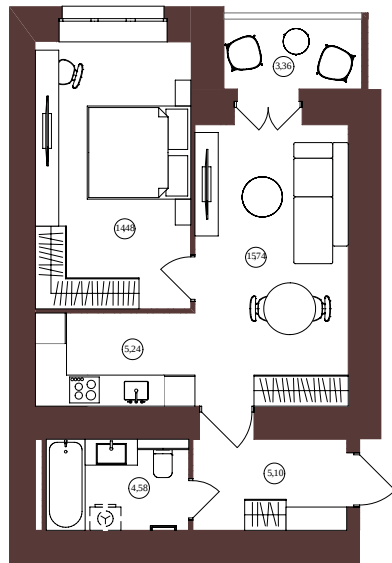

**2-комнатная квартира**

Жилая площадь: **30,22 м<sup>2</sup>**    Общая площадь: **48,50 м<sup>2</sup>**

ул. А.Ф. Войстроченко

ЖК «Центральный»	2/2	2	Двухкомнатная квартира	48,5 м <sup>2</sup>	4 704 500 руб.	Сдан
Проект	Корпус/Секция	Этаж	Тип	Площадь	Стоимость	Срок сдачи