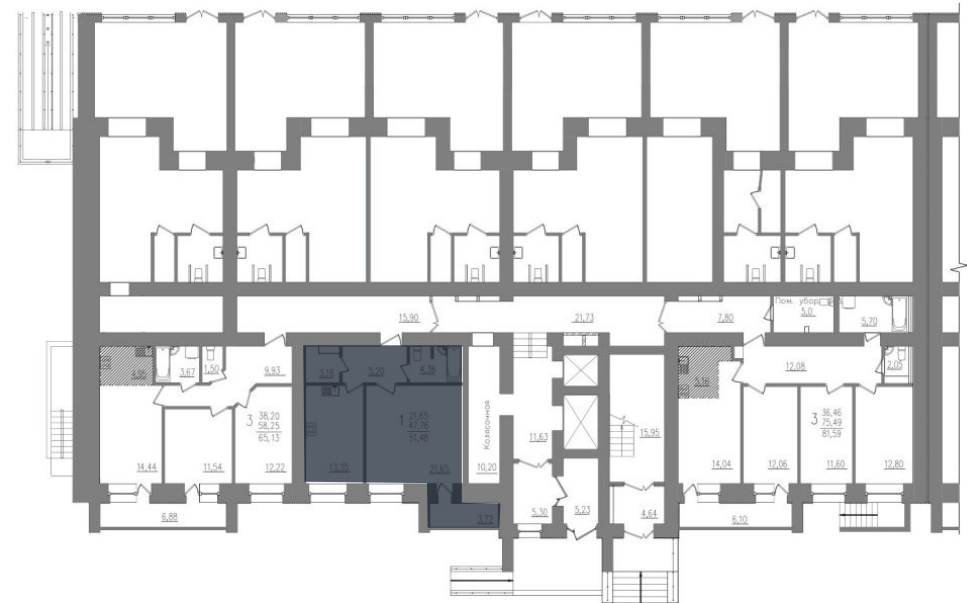

2-комнатная квартира

Жилая площадь: **21,65 м²** | Общая площадь: **51,48 м²**

ул. А.Ф. Войстроченко

ЖК «Центральный»	2/1	1	Однокомнатная квартира	51,48 м ²	4 787 640 руб.	Сдан
Проект	Корпус/Секция	Этаж	Тип	Площадь	Стоимость	Срок сдачи