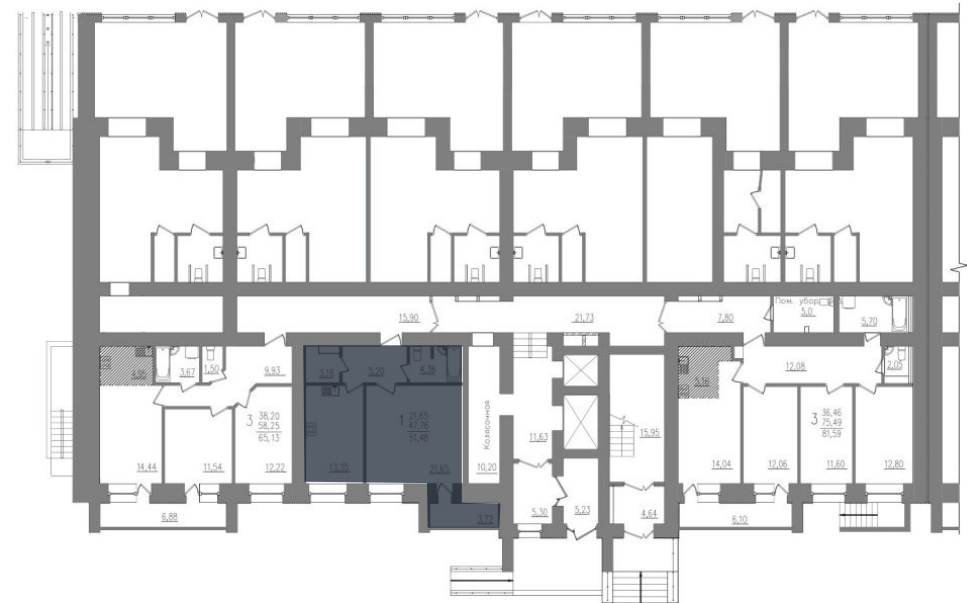

2-комнатная квартира

Жилая площадь: **21,65 м²** | Общая площадь: **51,48 м²**

ул. А.Ф. Войстроченко

ЖК «Центральный»	2/1	1	Однокомнатная квартира	51,48 м ²	5 148 000 руб.	Сдан
Проект	Корпус/Секция	Этаж	Тип	Площадь	Стоимость	Срок сдачи