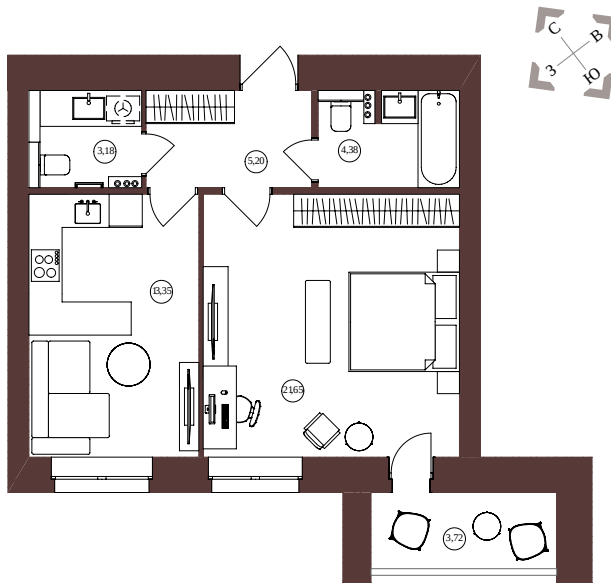

2-комнатная квартира

Жилая площадь: **21,65 м²** | Общая площадь: **51,48 м²**

ул. А.Ф. Войстроченко

ЖК «Центральный»	2/1	1	Однокомнатная квартира	51,48 м ²	5 148 000 руб.	Сдан
Проект	Корпус/Секция	Этаж	Тип	Площадь	Стоимость	Срок сдачи