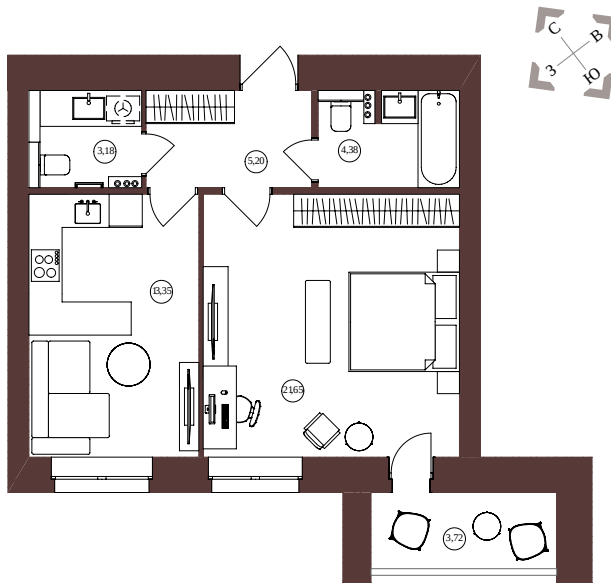

2-комнатная квартира

Жилая площадь: **21,65 м²** | Общая площадь: **51,48 м²**

ул. А.Ф. Войстроченко

ЖК «Центральный»	2/1	1	Однокомнатная квартира	51,48 м ²	4 787 640 руб.	Сдан
Проект	Корпус/Секция	Этаж	Тип	Площадь	Стоимость	Срок сдачи