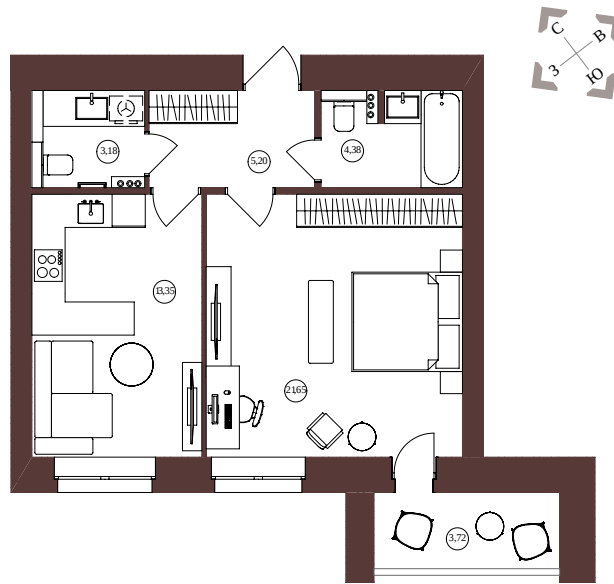

2-комнатная квартира

Жилая площадь: **21,65 м²** | Общая площадь: **51,48 м²**

ул. А. Ф. Войстроченко

ЖК «Центральный»	2/1	1	Однокомнатная квартира	51,48 м ²	4 787 640 руб.	Сдан
Проект	Корпус/Секция	Этаж	Тип	Площадь	Стоимость	Срок сдачи