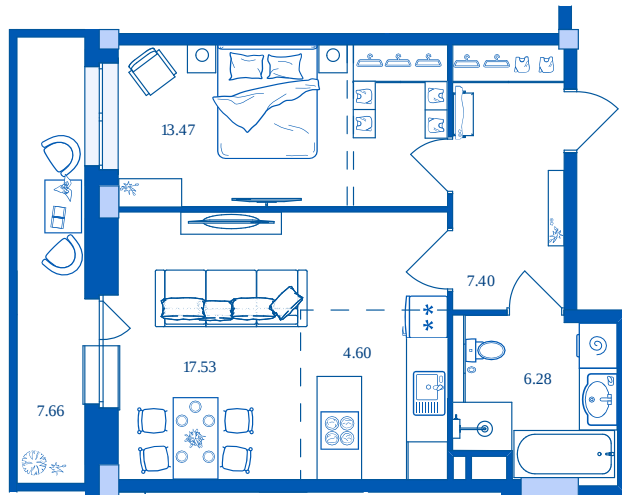

КВАРТАЛ
НАБЕРЕЖНЫХ

2-ком. квартира-студия

Жилая площадь | Общая площадь
31,00 м² | 56,94 м²

| | | | | | | |
|-------------------------|---------------|------|------------------------|----------------------|----------------|------------|
| ЖК «Квартал Набережных» | 3/1 | 16 | Двухкомнатная квартира | 56,94 м ² | 5 124 600 руб. | Сдан |
| Проект | Корпус/Секция | Этаж | Тип | Площадь | Стоимость | Срок сдачи |