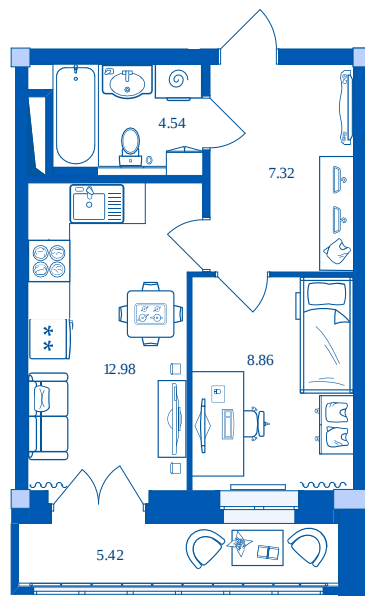

**КВАРТАЛ  
НАБЕРЕЖНЫХ**

1-ком. квартира

Жилая площадь | Общая площадь  
**29,38 м<sup>2</sup> | 39,12 м<sup>2</sup>**

ЖК «Квартал Набережных»	3/1	15	Однокомнатная квартира	39,12 м <sup>2</sup>	3 638 160 руб.	Сдан
Проект	Корпус/Секция	Этаж	Тип	Площадь	Стоимость	Срок сдачи