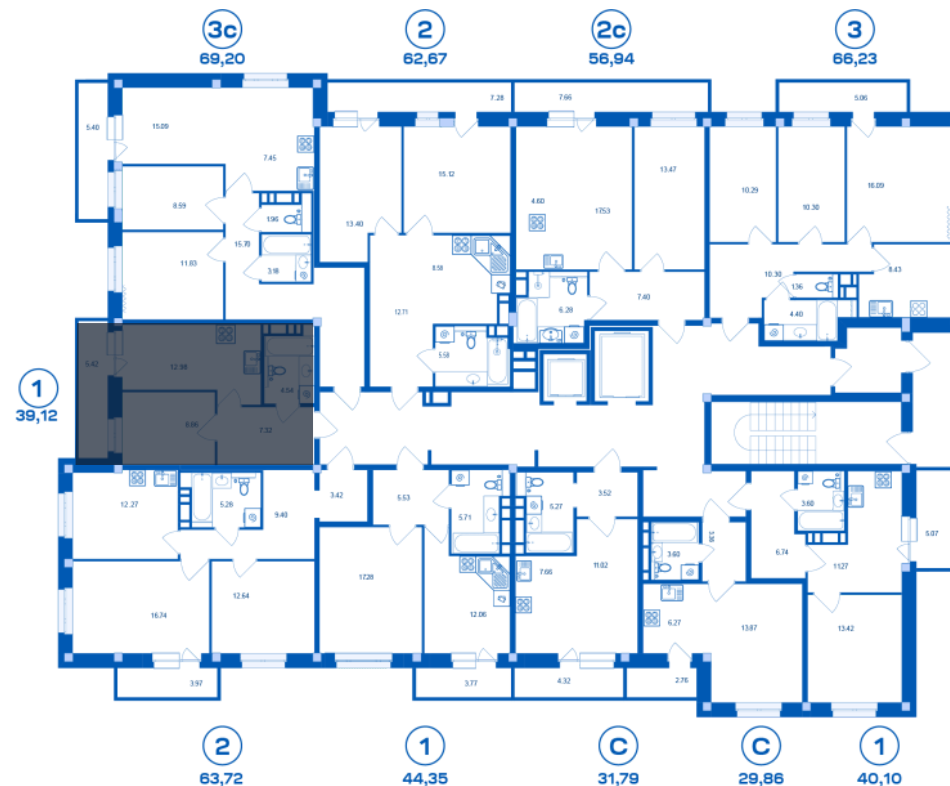

**КВАРТАЛ  
НАБЕРЕЖНЫХ**

1-ком. квартира

Жилая площадь | Общая площадь  
**29,38 м<sup>2</sup> | 39,12 м<sup>2</sup>**

ЖК «Квартал Набережных»	3/1	15	Однокомнатная квартира	39,12 м <sup>2</sup>	3 638 160 руб.	Сдан
Проект	Корпус/Секция	Этаж	Тип	Площадь	Стоимость	Срок сдачи