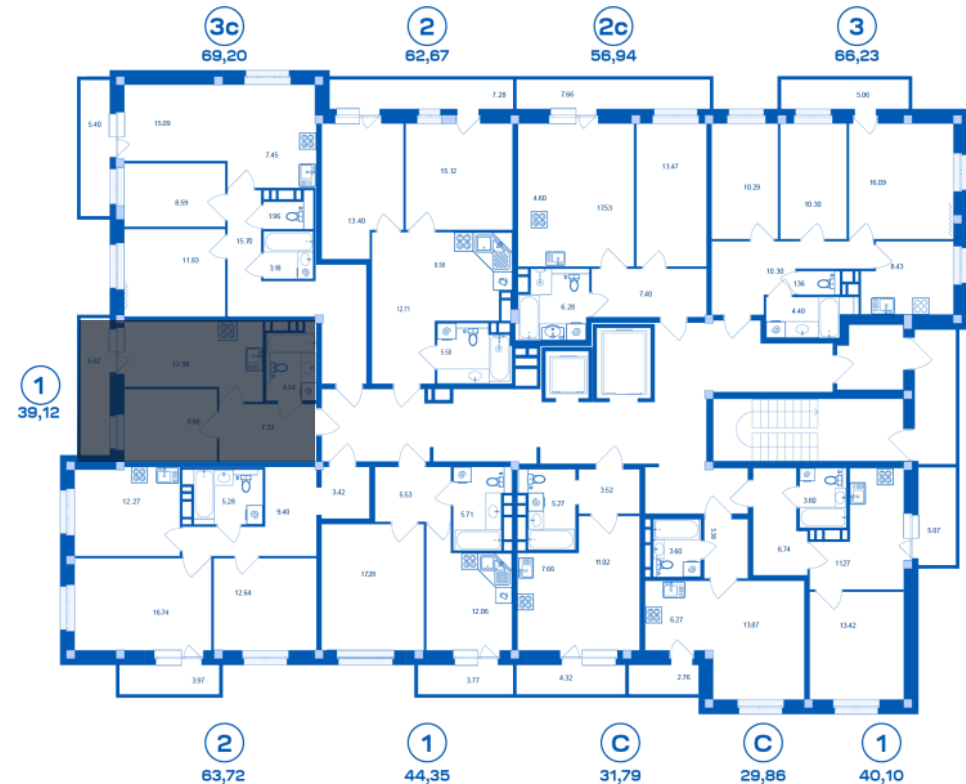

**КВАРТАЛ
НАБЕРЕЖНЫХ**

1-ком. квартира

Жилая площадь | Общая площадь
29,38 м² | 39,12 м²

| | | | | | | |
|-------------------------|---------------|------|------------------------|----------------------|----------------|------------|
| ЖК «Квартал Набережных» | 3/1 | 13 | Однокомнатная квартира | 39,12 м ² | 3 638 160 руб. | Сдан |
| Проект | Корпус/Секция | Этаж | Тип | Площадь | Стоимость | Срок сдачи |