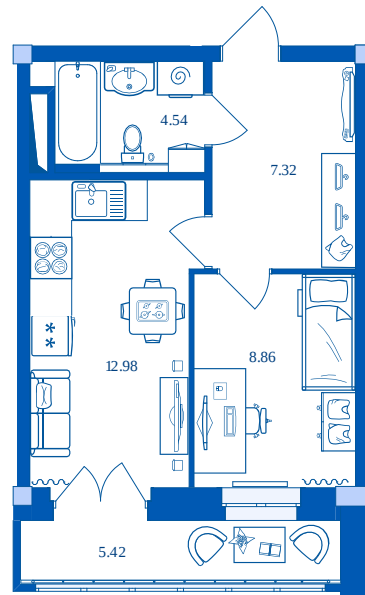

**КВАРТАЛ
НАБЕРЕЖНЫХ**

1-ком. квартира

Жилая площадь | Общая площадь
29,38 м² | 39,12 м²

| | | | | | | |
|-------------------------|---------------|------|------------------------|----------------------|----------------|------------|
| ЖК «Квартал Набережных» | 3/1 | 13 | Однокомнатная квартира | 39,12 м ² | 3 638 160 руб. | Сдан |
| Проект | Корпус/Секция | Этаж | Тип | Площадь | Стоимость | Срок сдачи |