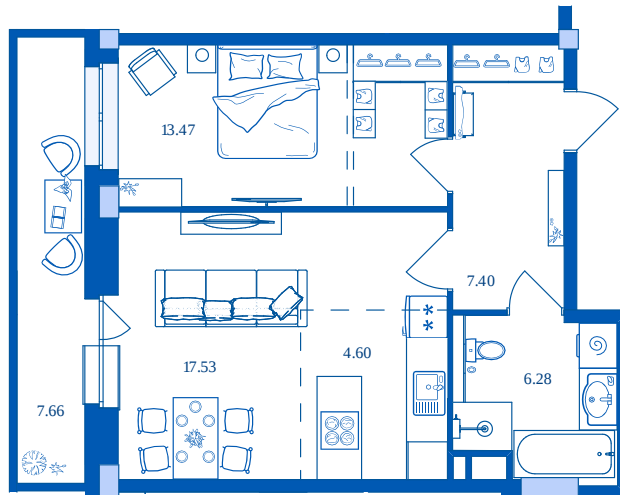

**КВАРТАЛ
НАБЕРЕЖНЫХ**

2-ком. квартира-студия

Жилая площадь | Общая площадь
31,00 м² | 56,94 м²

ЖК «Квартал Набережных»	3/1	13	Двухкомнатная квартира	56,94 м ²	5 124 600 руб.	Сдан
Проект	Корпус/Секция	Этаж	Тип	Площадь	Стоимость	Срок сдачи