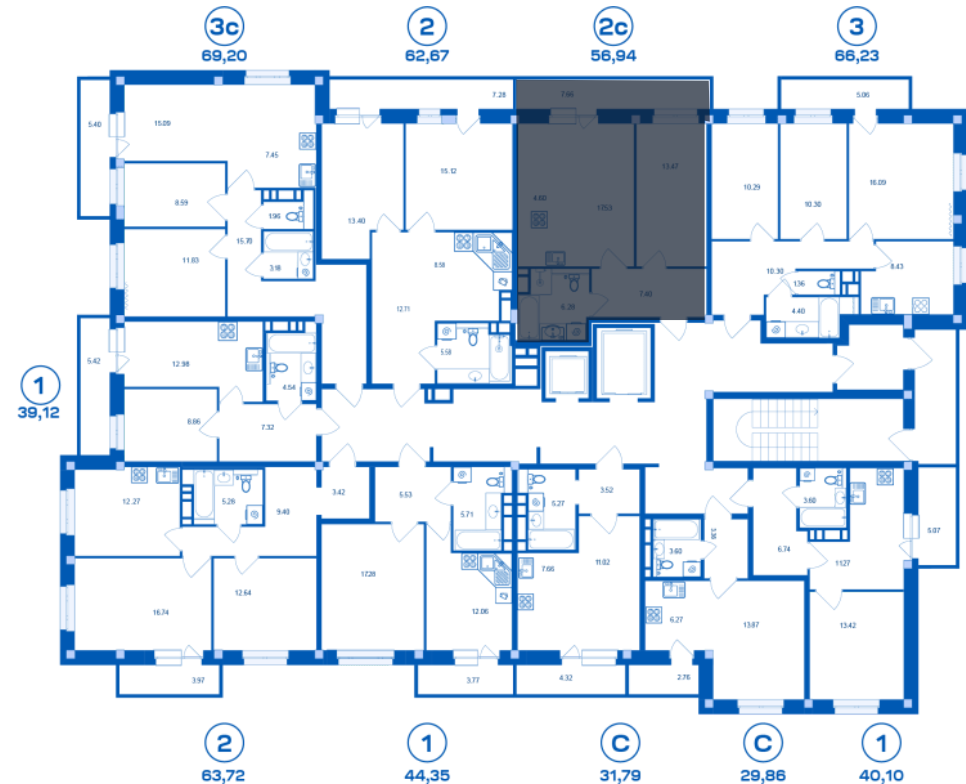

**КВАРТАЛ
НАБЕРЕЖНЫХ**

2-ком. квартира-студия

Жилая площадь | Общая площадь
31,00 м² | 56,94 м²

ЖК «Квартал Набережных»	3/1	13	Двухкомнатная квартира	56,94 м ²	5 124 600 руб.	Сдан
Проект	Корпус/Секция	Этаж	Тип	Площадь	Стоимость	Срок сдачи