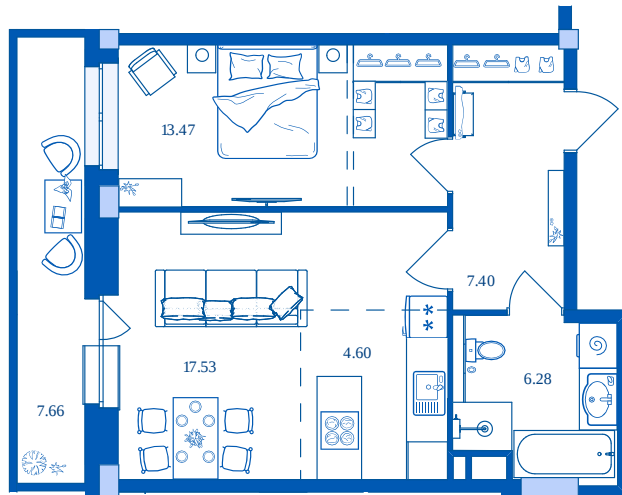

КВАРТАЛ
НАБЕРЕЖНЫХ

2-ком. квартира-студия

Жилая площадь | Общая площадь
31,00 м² | 56,94 м²

ЖК «Квартал Набережных»	3/1	13	Двухкомнатная квартира	56,94 м ²	5 124 600 руб.	Сдан
Проект	Корпус/Секция	Этаж	Тип	Площадь	Стоимость	Срок сдачи