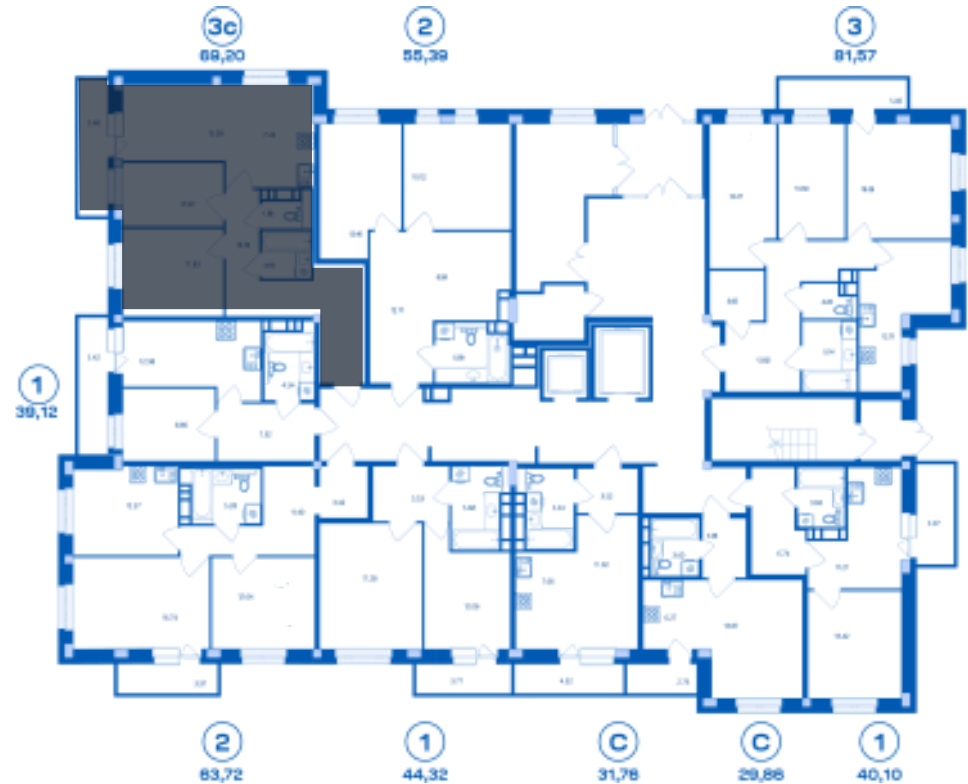

КВАРТАЛ НАБЕРЕЖНЫХ

3-ком. квартира-студия

Жилая площадь Общая площадь
35,51 м² 69,20 м²

«Квартал Набережных»	3/1	1	Трёхкомнатная квартира	69,2 м ²	6 715 500 руб.	Сдан
Проект	Корпус/Секция	Этаж	Тип	Площадь	Стоимость	Срок сдачи