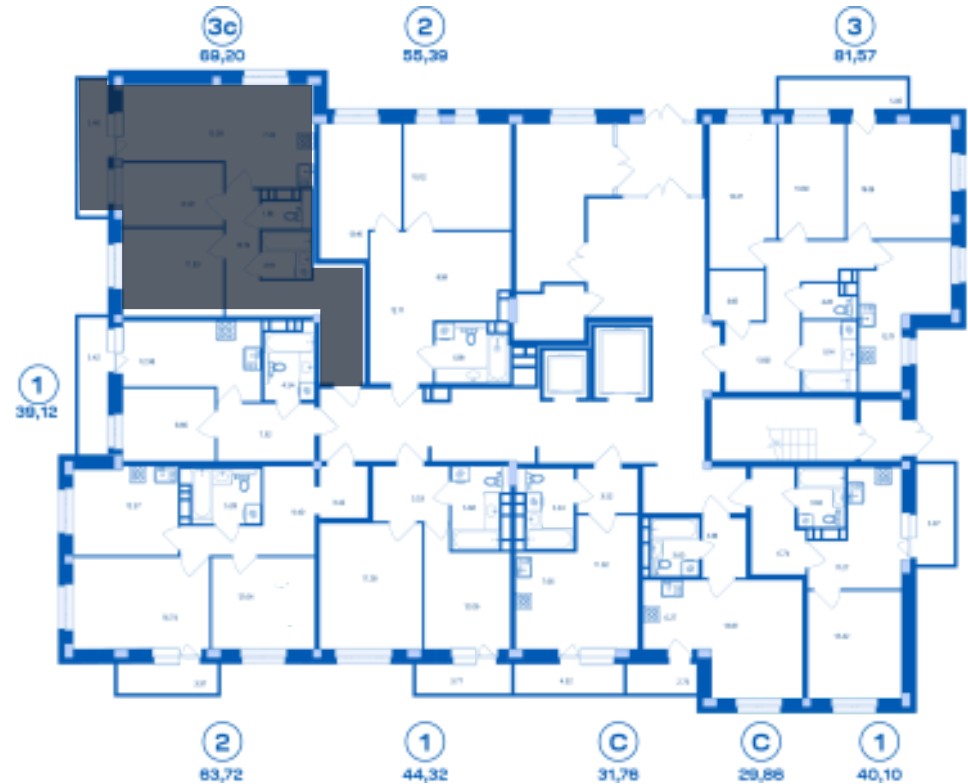

КВАРТАЛ НАБЕРЕЖНЫХ

3-ком. квартира-студия

Жилая площадь Общая площадь
35,51 м² 69,20 м²

«Квартал Набережных»

3/1

1

Трёхкомнатная квартира

69,2 м²

6 715 500 руб.

Сдан

Проект

Корпус/Секция

Этаж

Тип

Площадь

Стоимость