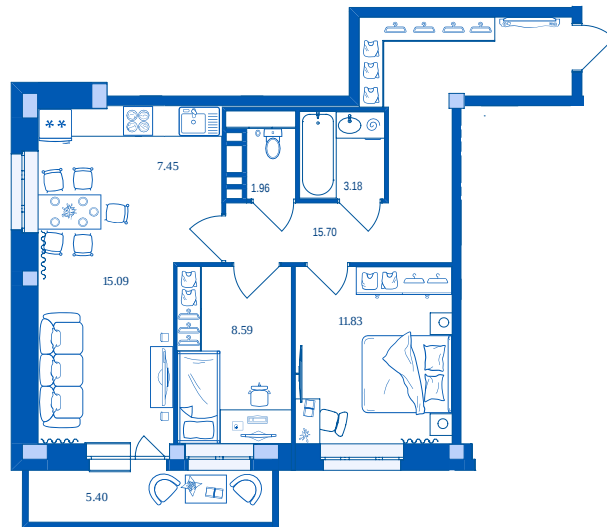

КВАРТАЛ НАБЕРЕЖНЫХ

3-ком. квартира-студия

Жилая площадь Общая площадь
35,51 м² 69,20 м²

«Квартал Набережных»	3/1	1	Трёхкомнатная квартира	69,2 м ²	6 715 500 руб.	Сдан
Проект	Корпус/Секция	Этаж	Тип	Площадь	Стоимость	Срок сдачи