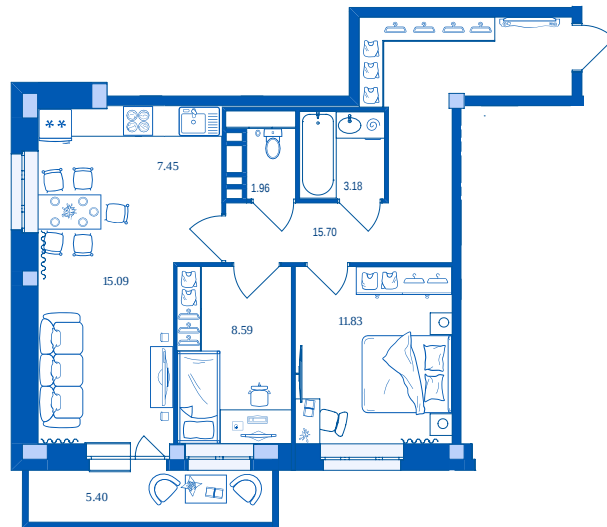

КВАРТАЛ НАБЕРЕЖНЫХ

3-ком. квартира-студия

Жилая площадь Общая площадь
35,51 м² 69,20 м²

«Квартал Набережных»

3/1

1

Трёхкомнатная квартира

69,2 м²

6 715 500 руб.

Сдан

Проект

Корпус/Секция

Этаж

Тип

Площадь

Стоимость