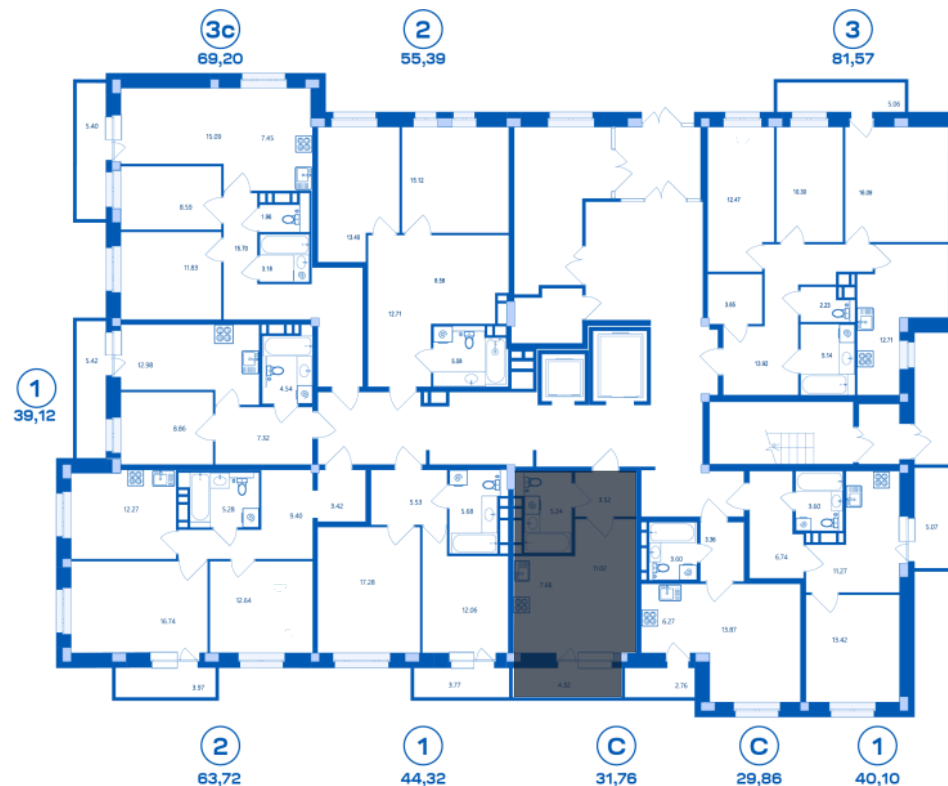

**КВАРТАЛ
НАБЕРЕЖНЫХ**

1-ком. квартира-студия

Жилая площадь | Общая площадь
11,02 м² | 31,76 м²

ЖК «Квартал Набережных»	3/1	1	Однокомнатная квартира	31,76 м ²	2 953 680 руб.	Сдан
Проект	Корпус/Секция	Этаж	Тип	Площадь	Стоимость	Срок сдачи