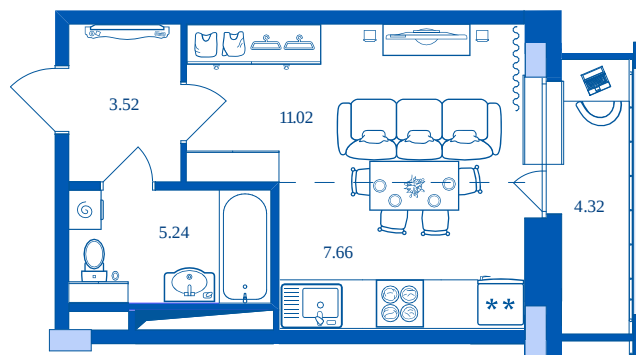

**КВАРТАЛ
НАБЕРЕЖНЫХ**

1-ком. квартира-студия

Жилая площадь | Общая площадь
11,02 м² | 31,76 м²

ЖК «Квартал Набережных»	3/1	1	Однокомнатная квартира	31,76 м ²	2 953 680 руб.	Сдан
Проект	Корпус/Секция	Этаж	Тип	Площадь	Стоимость	Срок сдачи