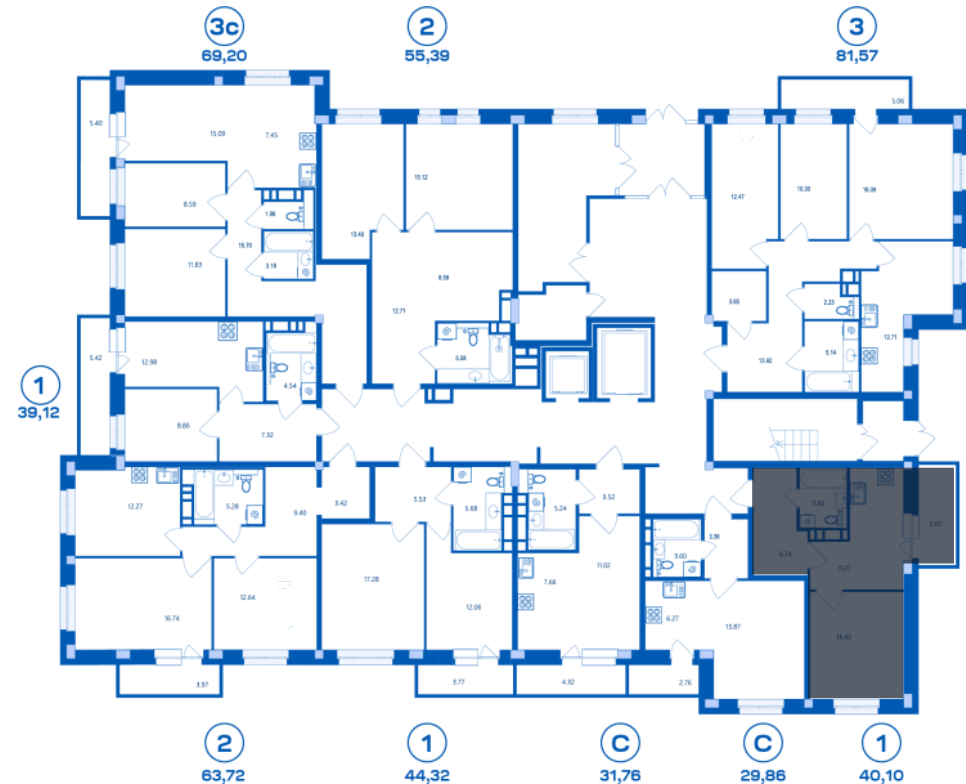

**КВАРТАЛ  
НАБЕРЕЖНЫХ**

**1-комнатная квартира**

Жилая площадь | Общая площадь  
**13,42 м<sup>2</sup> | 40,10 м<sup>2</sup>**

|                         |               |      |                        |                     |                |            |
|-------------------------|---------------|------|------------------------|---------------------|----------------|------------|
| ЖК «Квартал Набережных» | 3/1           | 1    | Однокомнатная квартира | 40,1 м <sup>2</sup> | 4 660 000 руб. | Сдан       |
| Проект                  | Корпус/Секция | Этаж | Тип                    | Площадь             | Стоимость      | Срок сдачи |