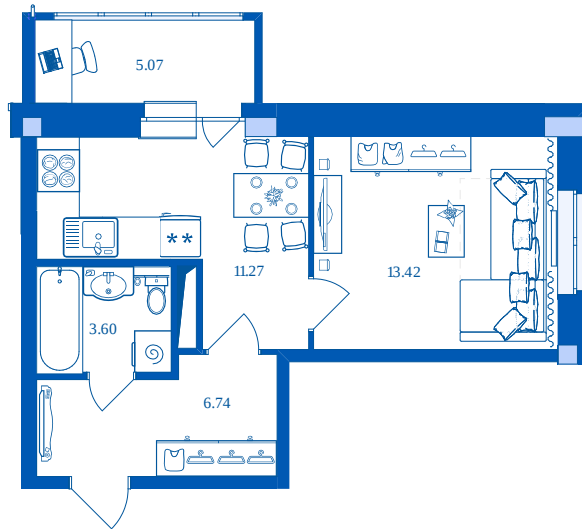

**КВАРТАЛ
НАБЕРЕЖНЫХ**

1-комнатная квартира

Жилая площадь | Общая площадь
13,42 м² | 40,10 м²

ЖК «Квартал Набережных»	3/1	1	Однокомнатная квартира	40,1 м ²	4 660 000 руб.	Сдан
Проект	Корпус/Секция	Этаж	Тип	Площадь	Стоимость	Срок сдачи