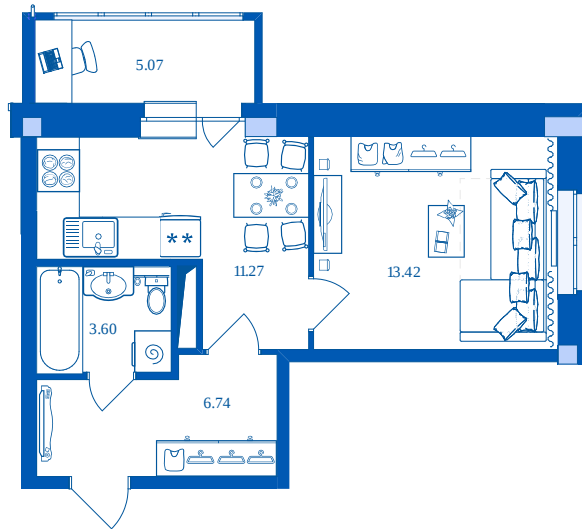

**КВАРТАЛ  
НАБЕРЕЖНЫХ**

**1-комнатная квартира**

Жилая площадь | Общая площадь  
**13,42 м<sup>2</sup> | 40,10 м<sup>2</sup>**

|                         |               |      |                        |                     |                |            |
|-------------------------|---------------|------|------------------------|---------------------|----------------|------------|
| ЖК «Квартал Набережных» | 3/1           | 1    | Однокомнатная квартира | 40,1 м <sup>2</sup> | 4 660 000 руб. | Сдан       |
| Проект                  | Корпус/Секция | Этаж | Тип                    | Площадь             | Стоимость      | Срок сдачи |