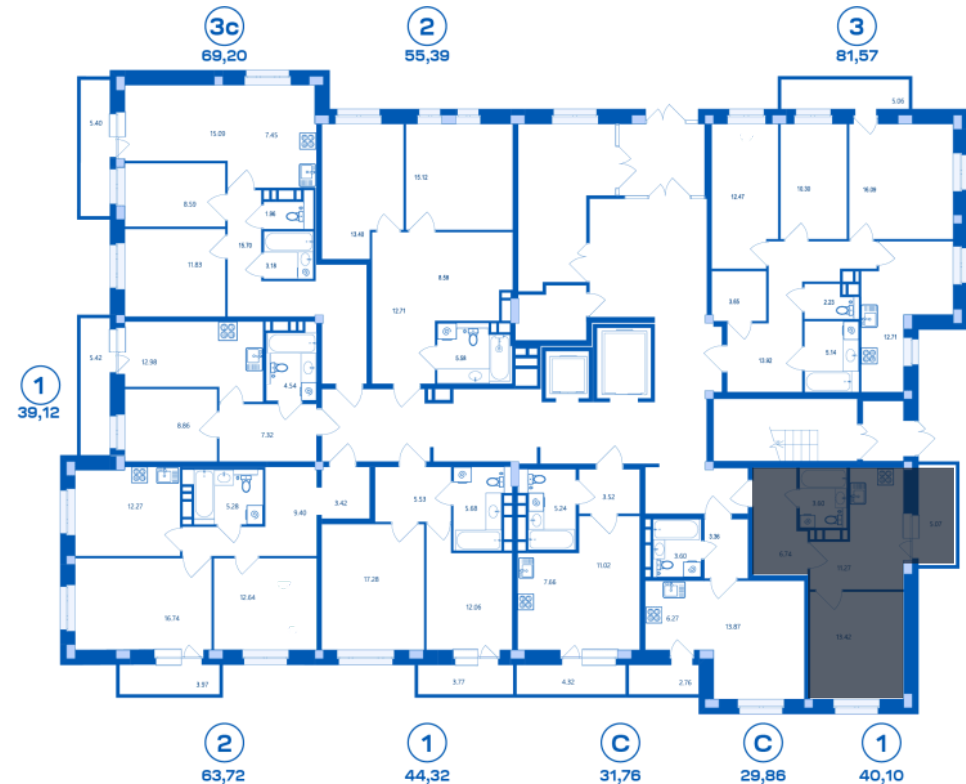

**КВАРТАЛ
НАБЕРЕЖНЫХ**

1-комнатная квартира

Жилая площадь | Общая площадь
13,42 м² | 40,10 м²

ЖК «Квартал Набережных»	3/1	1	Однокомнатная квартира	40,1 м ²	4 660 000 руб.	Сдан
Проект	Корпус/Секция	Этаж	Тип	Площадь	Стоимость	Срок сдачи