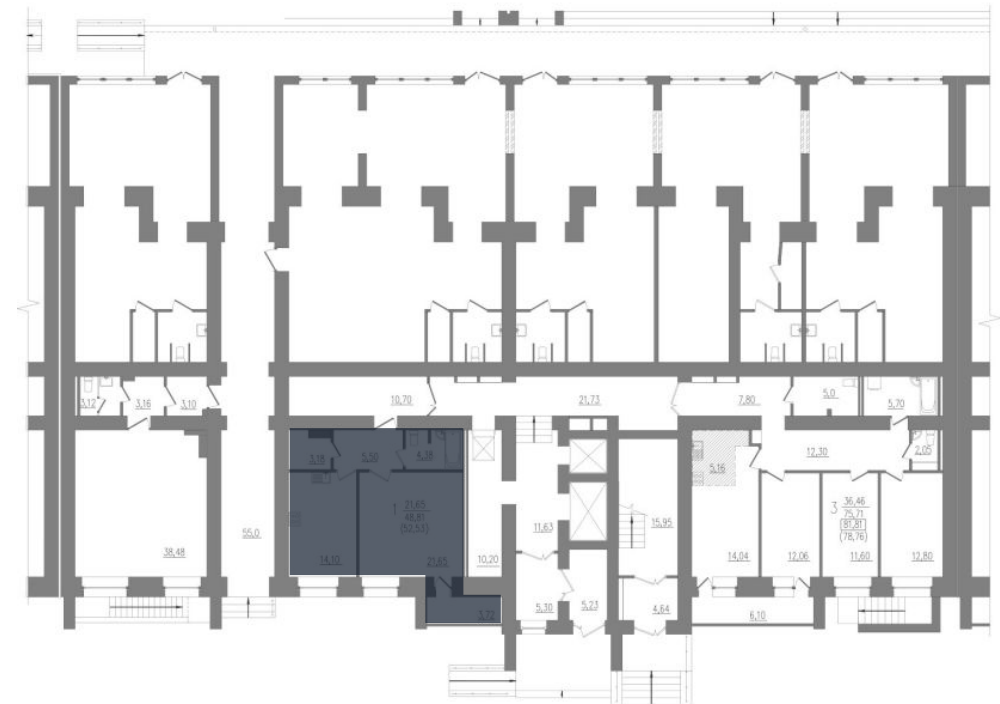

2-комнатная квартира

Жилая площадь: **21,65 м²** | Общая площадь: **51,48 м²**

ул. А.Ф. Войстроченко

ЖК «Центральный»	1/3	1	Однокомнатная квартира	52,53 м ²	5 253 000 руб.	Сдан
Проект	Корпус/Секция	Этаж	Тип	Площадь	Стоимость	Срок сдачи