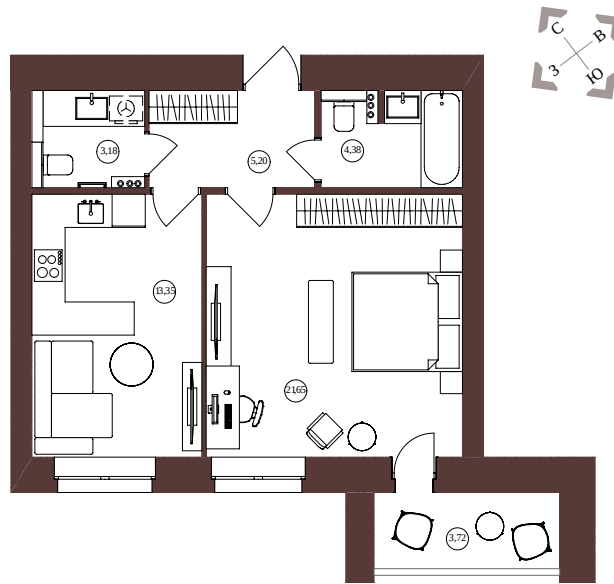

2-комнатная квартира

Жилая площадь: **21,65 м²** | Общая площадь: **51,48 м²**

ул. А.Ф. Войстроченко

ЖК «Центральный»	1/3	1	Однокомнатная квартира	52,53 м ²	5 253 000 руб.	Сдан
Проект	Корпус/Секция	Этаж	Тип	Площадь	Стоимость	Срок сдачи