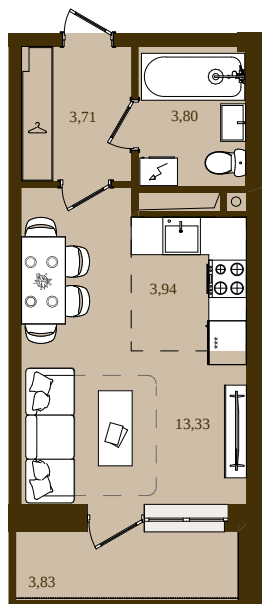

ОСО БИН

квартал новой
культуры

поз. 3 | правое крыло

1-ком. квартира-студия

Жилая площадь
13,33 м² | Общая площадь
28,61 м²

ЖК «Особин»	3/1	2	Студия	28,61 м ²	3 883 235 руб.	IV кв. 2028 г.
Проект	Корпус/Секция	Этаж	Тип	Площадь	Стоимость	Срок сдачи