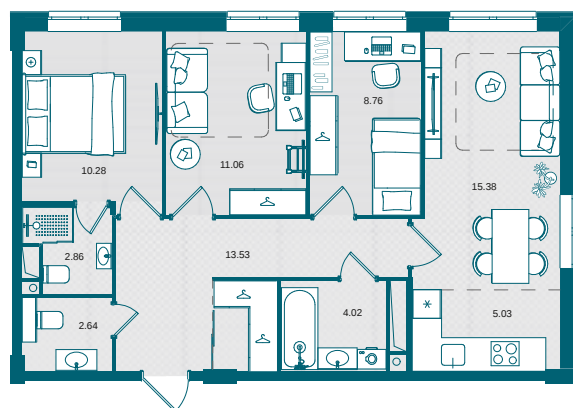

4-комнатная квартира

Жилая площадь
45,48 м² |
 Общая площадь
73,56 м²

ПЛАН 2-15 ЭТАЖЕЙ

ЖК «О` Берёг»	2/1	13	Многокомнатная квартира	73,56 м ²	8 165 160 руб.	II кв. 2028 г.
Проект	Корпус/Секция	Этаж	Тип	Площадь	Стоимость	Срок сдачи