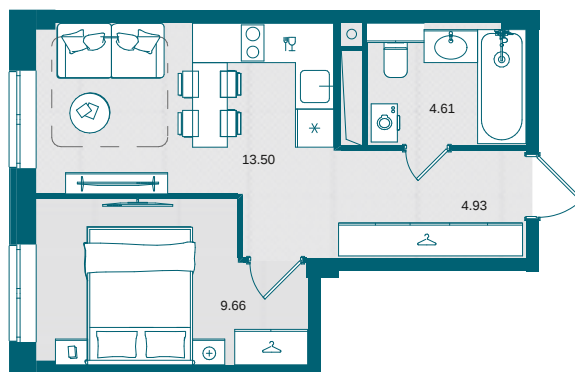

1-комнатная квартира

Жилая площадь
9,66 м² | Общая площадь
32,70 м²

ПЛАН 2-15 ЭТАЖЕЙ

ЖК «О` Берёг»	2/1	13	Однокомнатная квартира	32,7 м ²	3 727 800 руб.	II кв. 2028 г.
Проект	Корпус/Секция	Этаж	Тип	Площадь	Стоимость	Срок сдачи