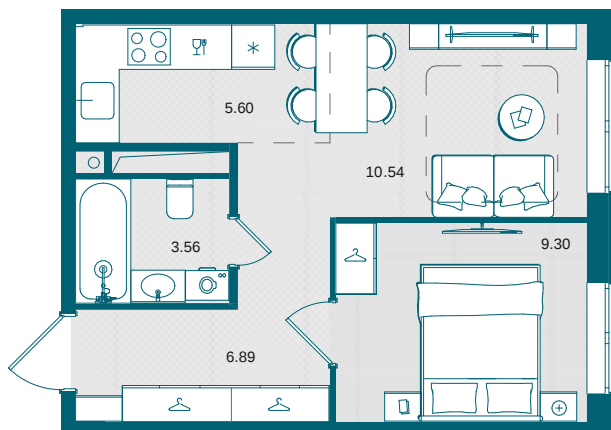

**2-комнатная квартира**

Жилая площадь  
**19,84 м<sup>2</sup>** | 
 Общая площадь  
**35,89 м<sup>2</sup>**

ПЛАН 2-15 ЭТАЖЕЙ

ЖК «О` Берёг»	2/1	9	Двухкомнатная квартира	35,89 м <sup>2</sup>	4 001 735 руб.	II кв. 2028 г.
Проект	Корпус/Секция	Этаж	Тип	Площадь	Стоимость	Срок сдачи